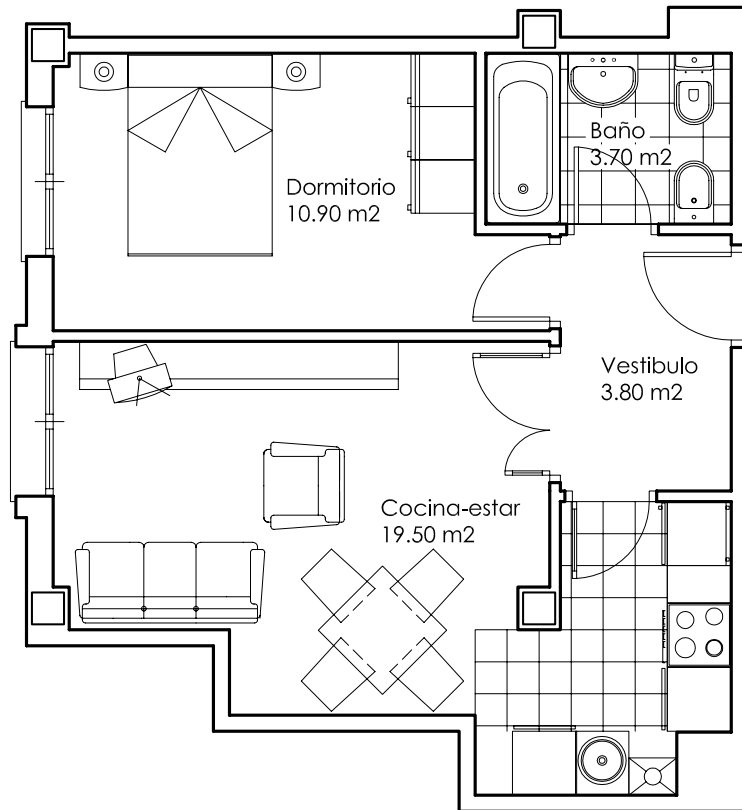

BANIELA NUÑEZ PROMOCIONES, S. L.
"Huerta Las Mananas"
Avda. de Galicia - La Caridad (El Franco)

PLANTA PRIMERA VIVIENDA -I-
SUPERFICIE CONST. VIVIENDA -I- = 42.80 m²
SUPERFICIE UTIL VIVIENDA -A- = 37.90 m²
(UN DORMITORIO)
E= 1/50

Este plano puede sufrir modificaciones en función del desarrollo del proyecto. El amueblamiento reflejado, incluido el de la cocina, es orientativo y tiene únicamente efectos decorativos. No constituye documento contractual.