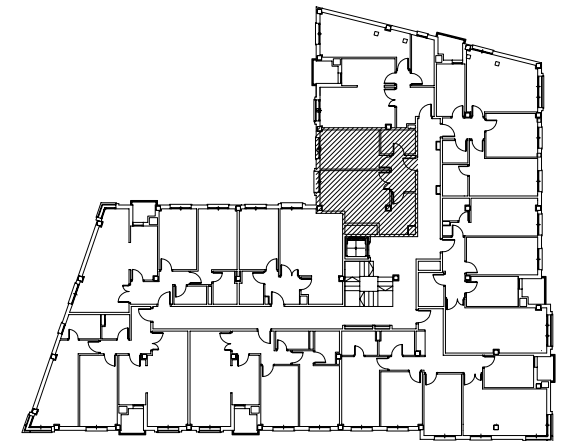

BANIELA NUÑEZ PROMOCIONES, S. L.
"Huerta Las Mananas"
Avda. de Galicia - La Caridad (El Franco)

PLANTA PRIMERA VIVIENDA -I-
SUPERFICIE CONST. VIVIENDA -I- = 42.80 m²
SUPERFICIE UTIL VIVIENDA -A- = 37.90 m²
(UN DORMITORIO)
E= 1/50

Este plano puede sufrir modificaciones en función del desarrollo del proyecto. El amueblamiento reflejado, incluido el de la cocina, es orientativo y tiene únicamente efectos decorativos. No constituye documento contractual.