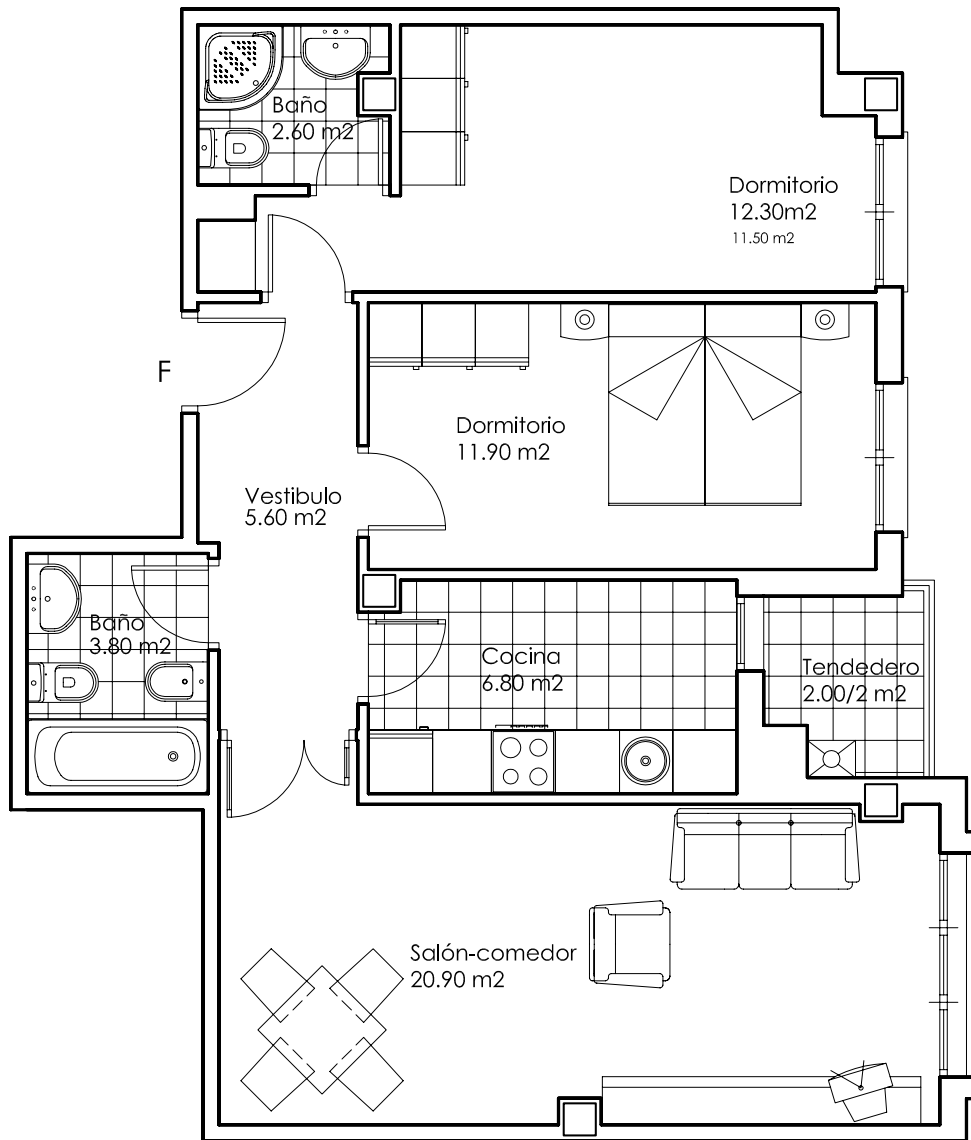

BANIELA NUÑEZ PROMOCIONES, S. L.
"Huerta Las Mananas"
Avda. de Galicia - La Caridad (El Franco)

PLANTA TERCERA VIVIENDA -F-
SUPERFICIE CONST. VIVIENDA - F - = 74.60 m²
SUPERFICIE UTIL VIVIENDA -F- = 64.90 m²
(DOS DORMITORIOS)
E= 1/50

Este plano puede sufrir modificaciones en función del desarrollo del proyecto. El amueblamiento reflejado, incluido el de la cocina, es orientativo y tiene únicamente efectos decorativos. No constituye documento contractual.