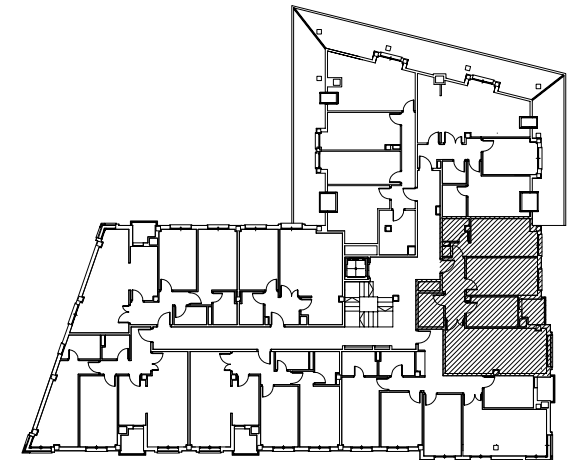

BANIELA NUÑEZ PROMOCIONES, S. L.
"Huerta Las Mananas"
Avda. de Galicia - La Caridad (El Franco)

PLANTA TERCERA VIVIENDA -F-
SUPERFICIE CONST. VIVIENDA - F - = 74.60 m²
SUPERFICIE UTIL VIVIENDA -F- = 64.90 m²
(DOS DORMITORIOS)
E= 1/50

Este plano puede sufrir modificaciones en función del desarrollo del proyecto. El amueblamiento reflejado, incluido el de la cocina, es orientativo y tiene únicamente efectos decorativos. No constituye documento contractual.