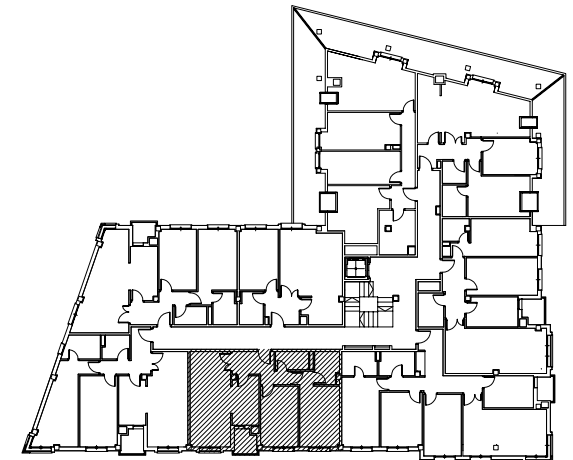

BANIELA NUÑEZ PROMOCIONES, S. L.
"Huerta Las Mananas"
Avda. de Galicia - La Caridad (El Franco)

PLANTA TERCERA VIVIENDA -D-
SUPERFICIE CONST. VIVIENDA -D- = 67.40 m2
SUPERFICIE UTIL VIVIENDA -D- = 58.00 m2
(DOS DORMITORIOS)
E= 1/50

Este plano puede sufrir modificaciones en función del desarrollo del proyecto. El amueblamiento reflejado, incluido el de la cocina, es orientativo y tiene únicamente efectos decorativos. No constituye documento contractual.