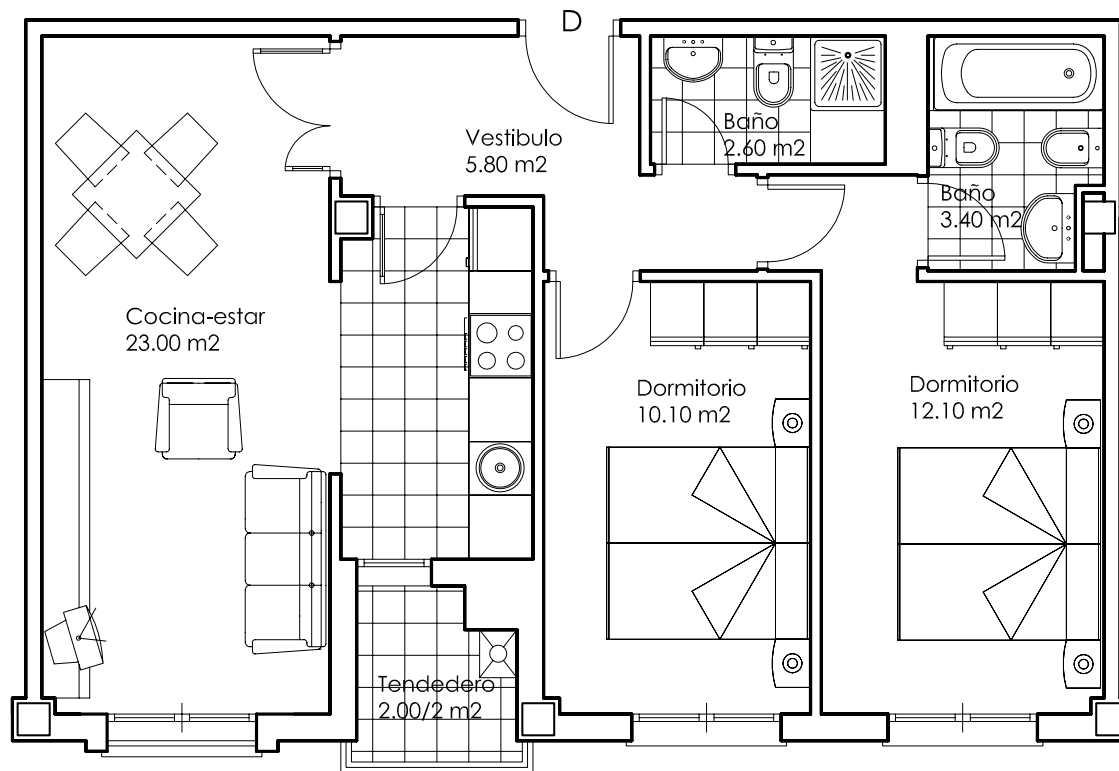

BANIELA NUÑEZ PROMOCIONES, S. L.
"Huerta Las Mananas"
Avda. de Galicia - La Caridad (El Franco)

PLANTA TERCERA VIVIENDA -D-
SUPERFICIE CONST. VIVIENDA -D- = 67.40 m2
SUPERFICIE UTIL VIVIENDA -D- = 58.00 m2
(DOS DORMITORIOS)
E= 1/50

Este plano puede sufrir modificaciones en función del desarrollo del proyecto. El amueblamiento reflejado, incluido el de la cocina, es orientativo y tiene únicamente efectos decorativos. No constituye documento contractual.