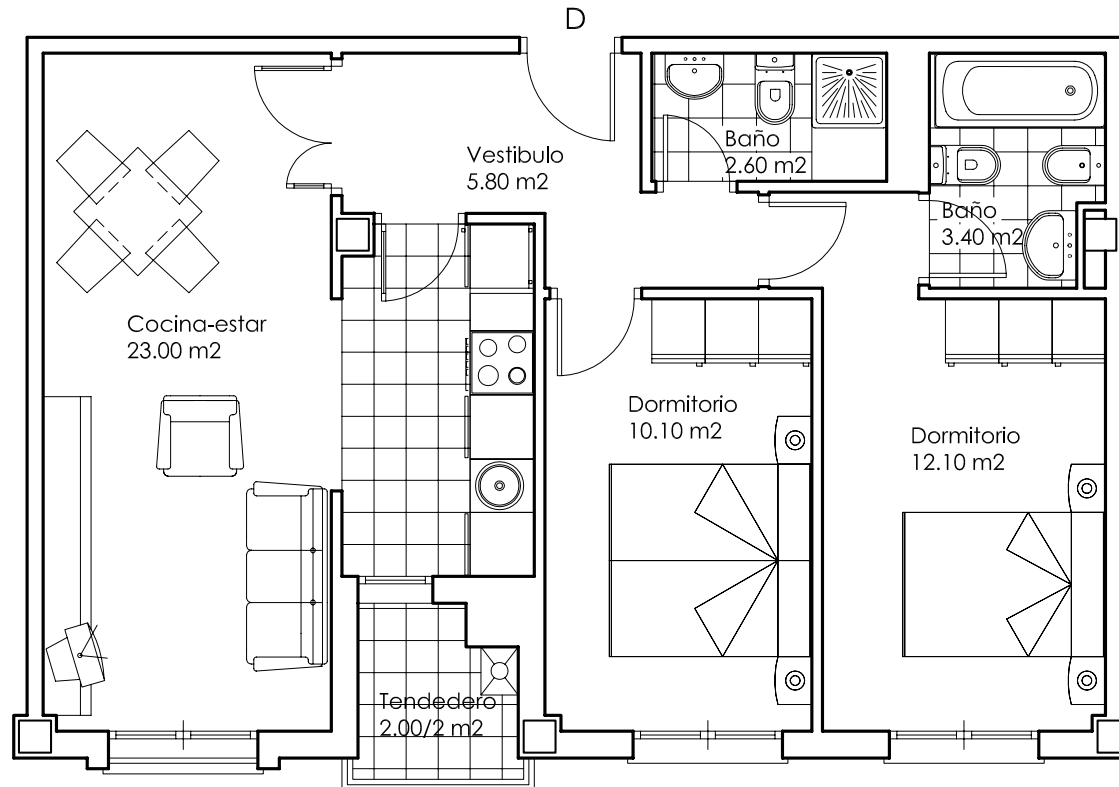

BANIELA NUÑEZ PROMOCIONES, S. L.
"Huerta Las Mananas"
Avda. de Galicia - La Caridad (El Franco)

PLANTA SEGUNDA VIVIENDA -D-
SUPERFICIE CONST. VIVIENDA - D - = 67.40 m²
SUPERFICIE UTIL VIVIENDA -D- = 58.00 m²
(DOS DORMITORIOS)
E= 1/50

Este plano puede sufrir modificaciones en función del desarrollo del proyecto. El amueblamiento reflejado, incluido el de la cocina, es orientativo y tiene únicamente efectos decorativos. No constituye documento contractual.