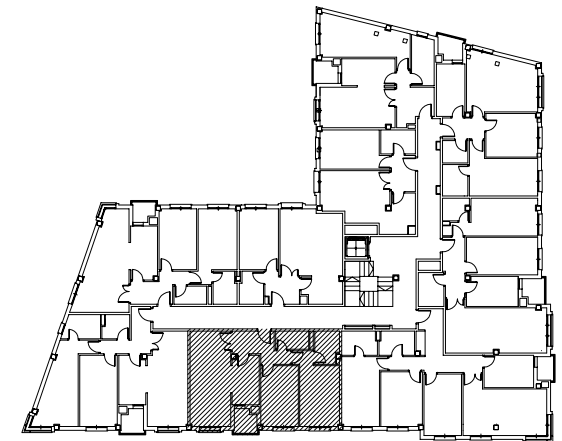

BANIELA NUÑEZ PROMOCIONES, S. L.
"Huerta Las Mananas"
Avda. de Galicia - La Caridad (El Franco)

PLANTA SEGUNDA VIVIENDA -D-
SUPERFICIE CONST. VIVIENDA - D - = 67.40 m²
SUPERFICIE UTIL VIVIENDA -D- = 58.00 m²
(DOS DORMITORIOS)
E= 1/50

Este plano puede sufrir modificaciones en función del desarrollo del proyecto. El amueblamiento reflejado, incluido el de la cocina, es orientativo y tiene únicamente efectos decorativos. No constituye documento contractual.