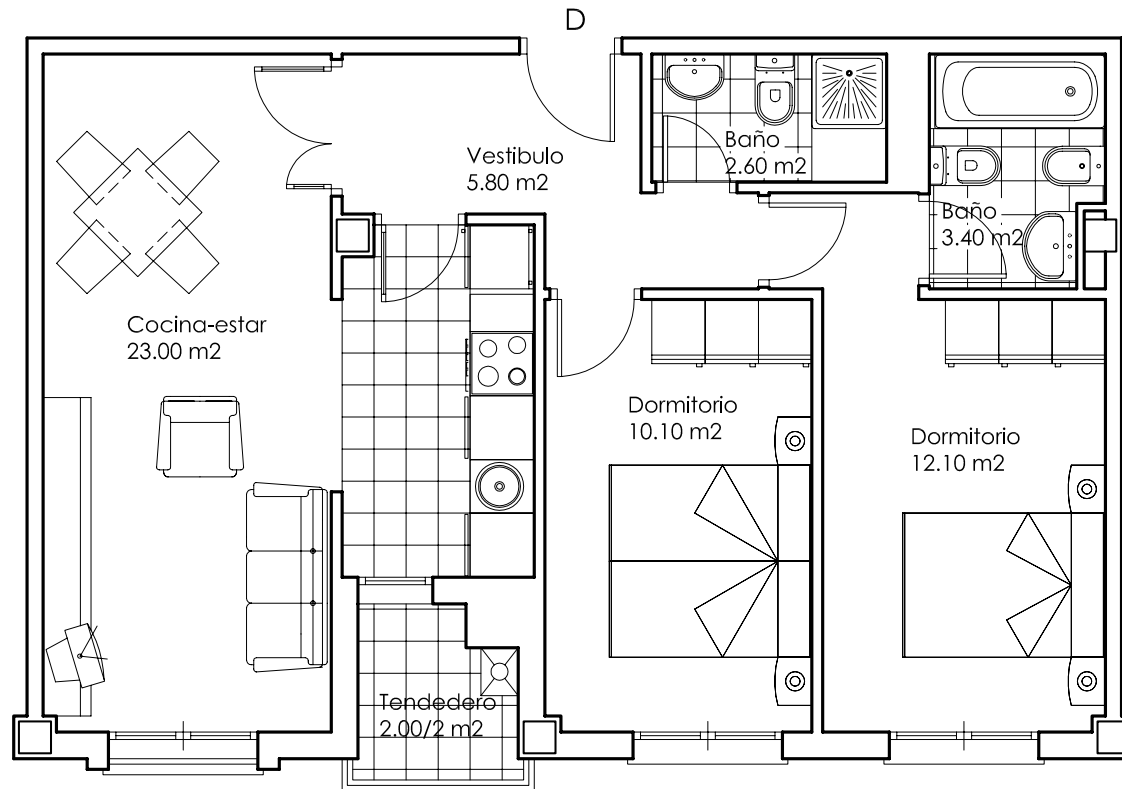

BANIELA NUÑEZ PROMOCIONES, S. L.
"Huerta Las Mananas"
Avda. de Galicia - La Caridad (El Franco)

PLANTA PRIMERA VIVIENDA -D-
SUPERFICIE CONST. VIVIENDA - D - = 67.40 m²
SUPERFICIE UTIL VIVIENDA -D- = 58.00 m²
(DOS DORMITORIOS)

Este plano puede sufrir modificaciones en función del desarrollo del proyecto. El amueblamiento reflejado, incluido el de la cocina, es orientativo y tiene únicamente efectos decorativos. No constituye documento contractual.