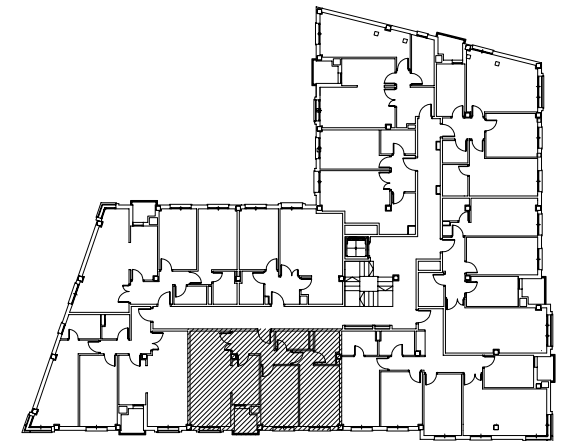

BANIELA NUÑEZ PROMOCIONES, S. L.
"Huerta Las Mananas"
Avda. de Galicia - La Caridad (El Franco)

PLANTA PRIMERA VIVIENDA -D-
SUPERFICIE CONST. VIVIENDA - D - = 67.40 m²
SUPERFICIE UTIL VIVIENDA -D- = 58.00 m²
(DOS DORMITORIOS)

Este plano puede sufrir modificaciones en función del desarrollo del proyecto. El amueblamiento reflejado, incluido el de la cocina, es orientativo y tiene únicamente efectos decorativos. No constituye documento contractual.