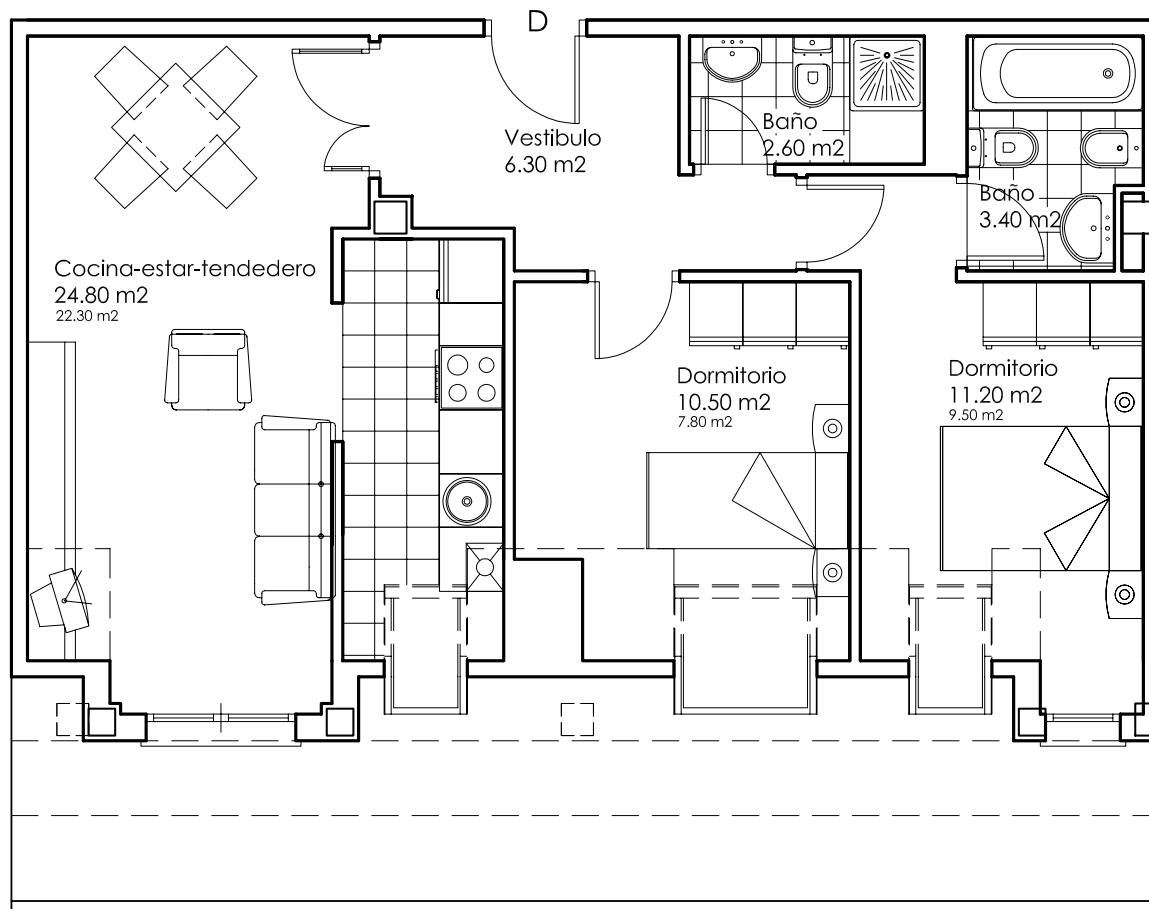

BANIELA NUÑEZ PROMOCIONES, S. L.
"Huerta Las Mananas"
Avda. de Galicia - La Caridad (El Franco)

PLANTA BAJO-CUBIERTA VIVIENDA -D-
SUPERFICIE CONST. VIVIENDA - D - = 65.70 m²
SUPERFICIE UTIL VIVIENDA -D- = 58.80 m²
(DOS DORMITORIOS)
E= 1/50

Este plano puede sufrir modificaciones en función del desarrollo del proyecto. El amueblamiento reflejado, incluido el de la cocina, es orientativo y tiene únicamente efectos decorativos. No constituye documento contractual.