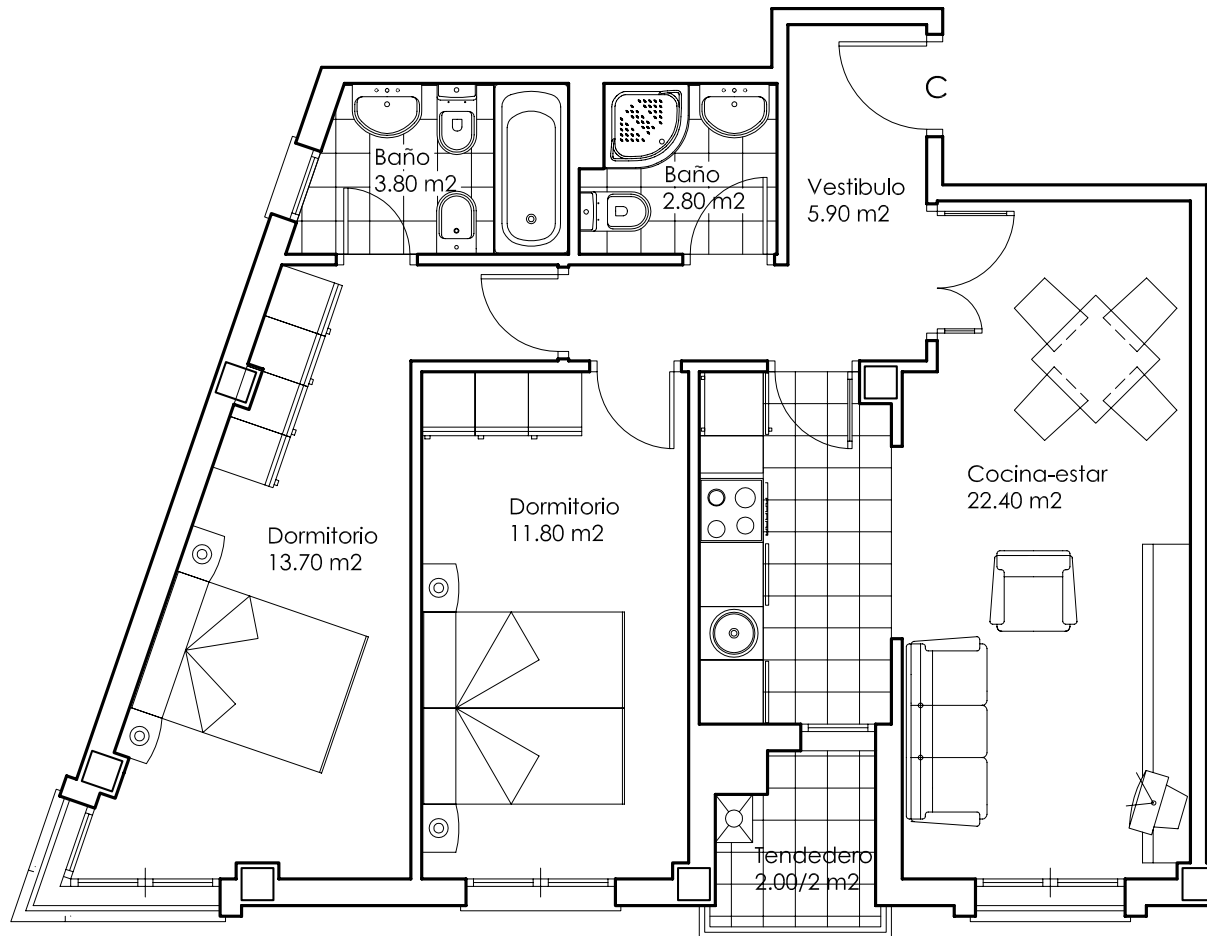

BANIELA NUÑEZ PROMOCIONES, S. L.
"Huerta Las Mananas"
Avda. de Galicia - La Caridad (El Franco)

PLANTA SEGUNDA VIVIENDA -C-
SUPERFICIE CONST. VIVIENDA - C - = 72.50 m²
SUPERFICIE UTIL VIVIENDA -C- = 61.40 m²
(DOS DORMITORIOS)
E= 1/50

Este plano puede sufrir modificaciones en función del desarrollo del proyecto. El amueblamiento reflejado, incluido el de la cocina, es orientativo y tiene únicamente efectos decorativos. No constituye documento contractual.