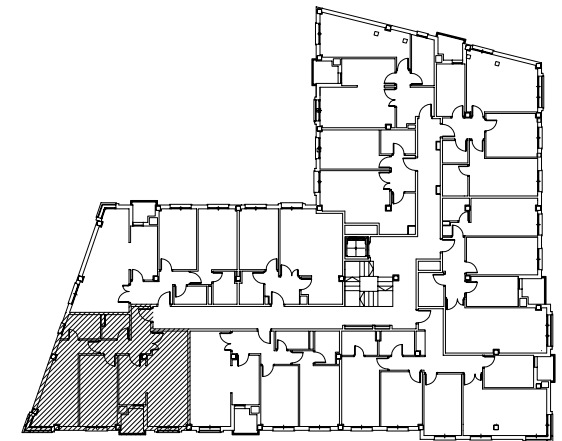

BANIELA NUÑEZ PROMOCIONES, S. L.
"Huerta Las Mananas"
Avda. de Galicia - La Caridad (El Franco)

PLANTA SEGUNDA VIVIENDA -C-
SUPERFICIE CONST. VIVIENDA - C - = 72.50 m²
SUPERFICIE UTIL VIVIENDA -C- = 61.40 m²
(DOS DORMITORIOS)
E= 1/50

Este plano puede sufrir modificaciones en función del desarrollo del proyecto. El amueblamiento reflejado, incluido el de la cocina, es orientativo y tiene únicamente efectos decorativos. No constituye documento contractual.