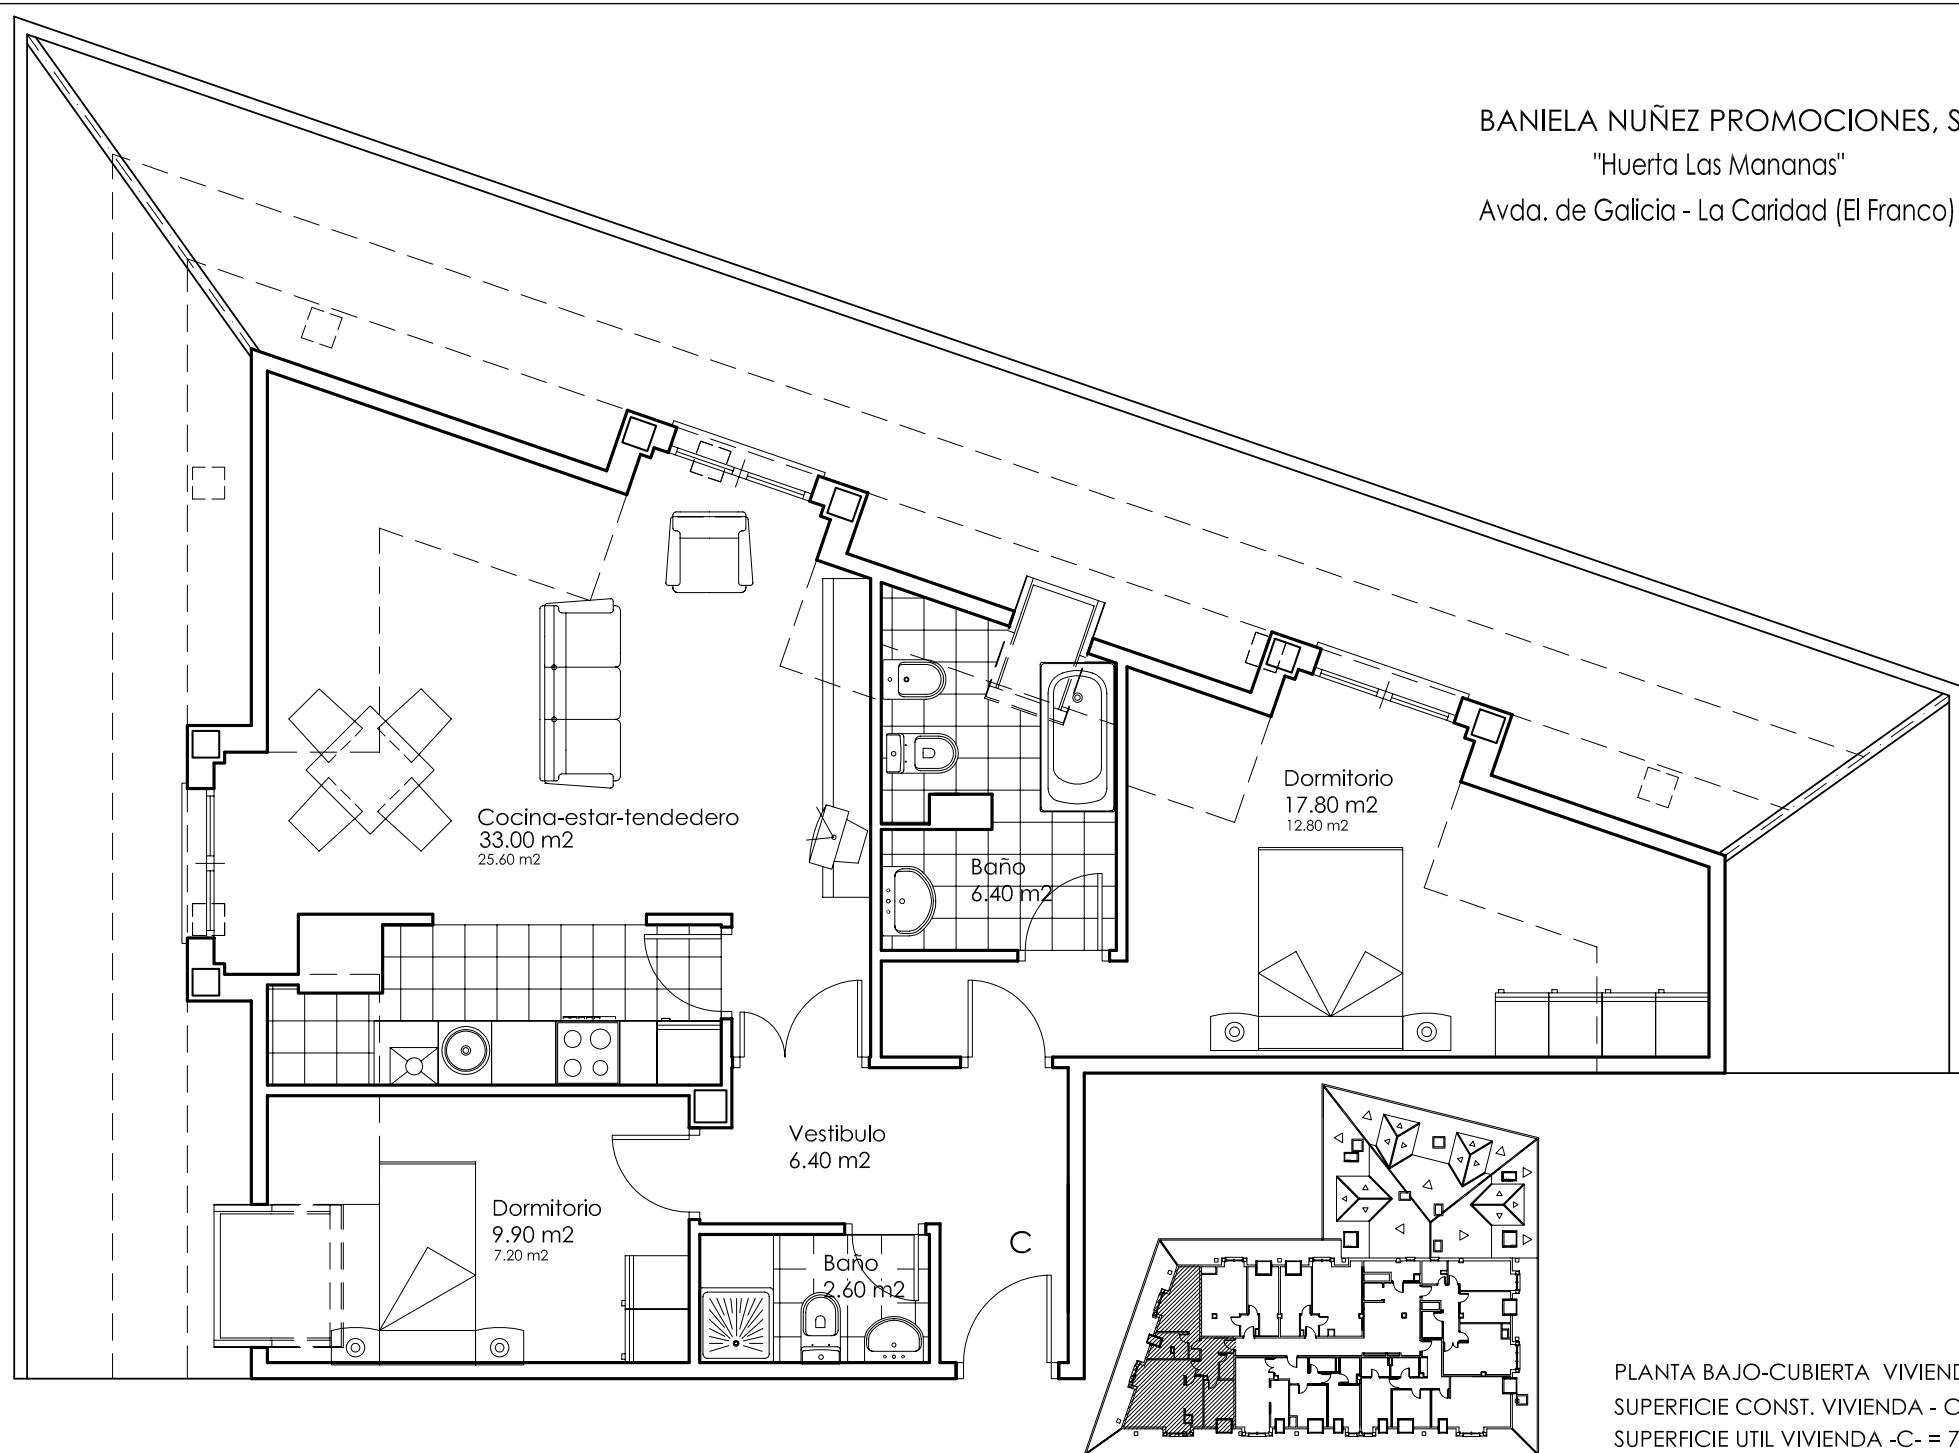

BANIELA NUÑEZ PROMOCIONES, S. L.

"Huerta Las Mananas"

Avda. de Galicia - La Caridad (El Franco)

PLANTA BAJO-CUBIERTA VIVIENDA -C-  
SUPERFICIE CONST. VIVIENDA - C - = 83.60 m<sup>2</sup>  
SUPERFICIE UTIL VIVIENDA -C- = 76.10 m<sup>2</sup>  
(DOS DORMITORIOS)  
E= 1/50

Este plano puede sufrir modificaciones en función del desarrollo del proyecto. El amueblamiento reflejado, incluido el de la cocina, es orientativo y tiene únicamente efectos decorativos. No constituye documento contractual.