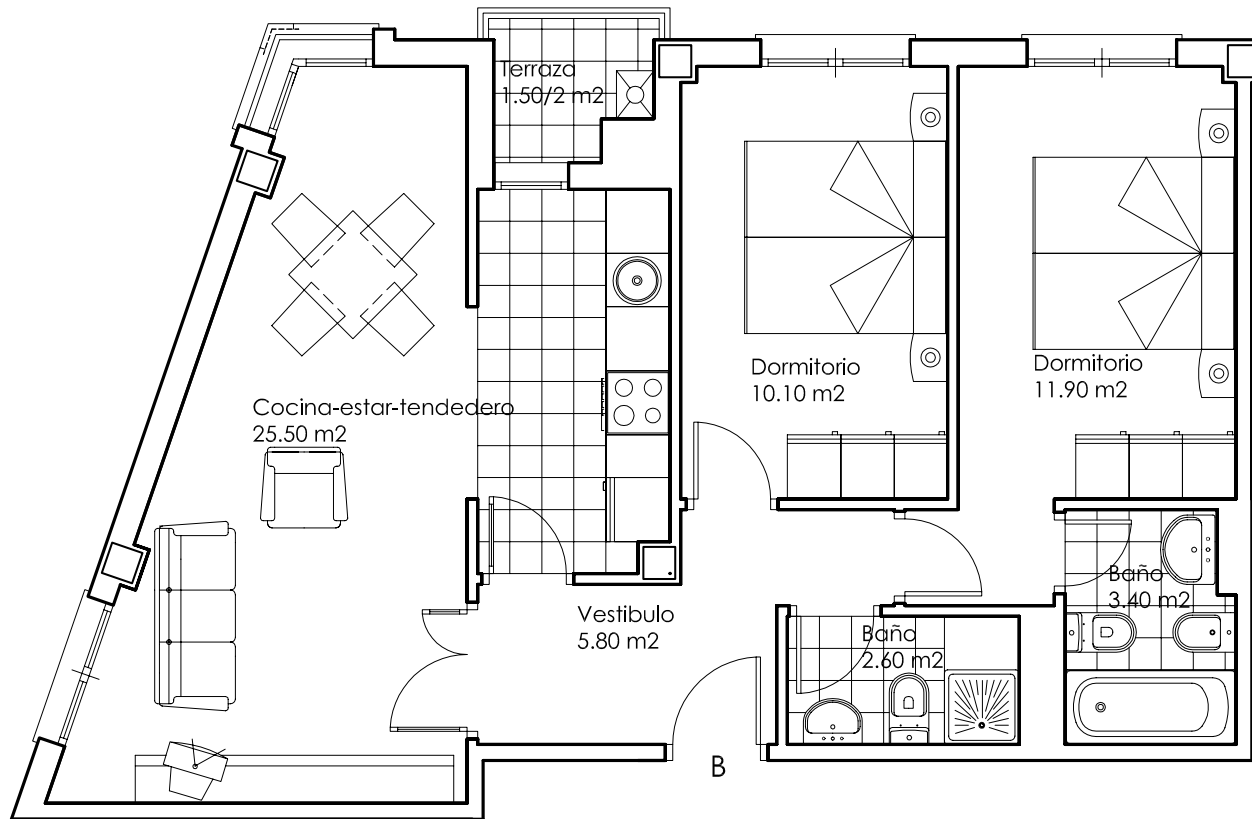

BANIELA NUÑEZ PROMOCIONES, S. L.
"Huerta Las Mananas"
Avda. de Galicia - La Caridad (El Franco)

PLANTA TERCERA VIVIENDA -B-
SUPERFICIE CONST. VIVIENDA - B - = 70.30 m²
SUPERFICIE UTIL VIVIENDA -B- = 60.05 m²
(DOS DORMITORIOS)
E= 1/50

Este plano puede sufrir modificaciones en función del desarrollo del proyecto. El amueblamiento reflejado, incluido el de la cocina, es orientativo y tiene únicamente efectos decorativos. No constituye documento contractual.