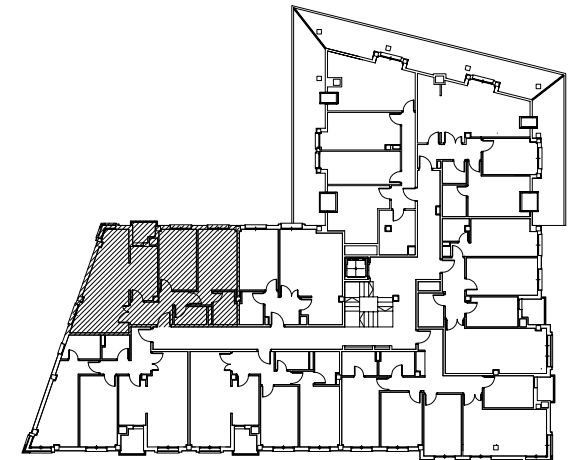

BANIELA NUÑEZ PROMOCIONES, S. L.
"Huerta Las Mananas"
Avda. de Galicia - La Caridad (El Franco)

PLANTA TERCERA VIVIENDA -B-
SUPERFICIE CONST. VIVIENDA - B - = 70.30 m²
SUPERFICIE UTIL VIVIENDA -B- = 60.05 m²
(DOS DORMITORIOS)
E= 1/50

Este plano puede sufrir modificaciones en función del desarrollo del proyecto. El amueblamiento reflejado, incluido el de la cocina, es orientativo y tiene únicamente efectos decorativos. No constituye documento contractual.