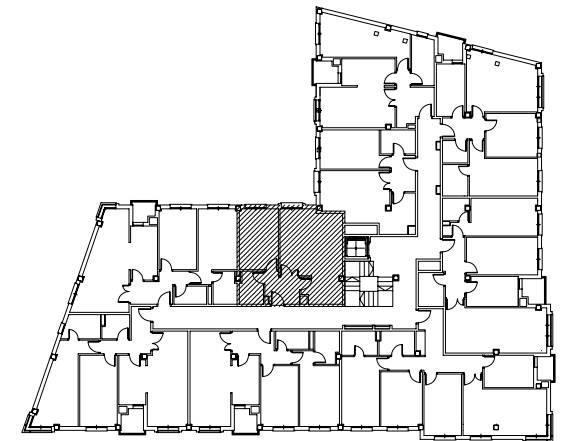

BANIELA NUÑEZ PROMOCIONES, S. L.
"Huerta Las Mananas"
Avda. de Galicia - La Caridad (El Franco)

PLANTA PRIMERA VIVIENDA -A-
SUPERFICIE CONST. VIVIENDA - A - = 46.00 m²
SUPERFICIE UTIL VIVIENDA -A- = 40.80 m²
(UN DORMITORIO)
E= 1/50

Este plano puede sufrir modificaciones en función del desarrollo del proyecto. El amueblamiento reflejado, incluido el de la cocina, es orientativo y tiene únicamente efectos decorativos. No constituye documento contractual.