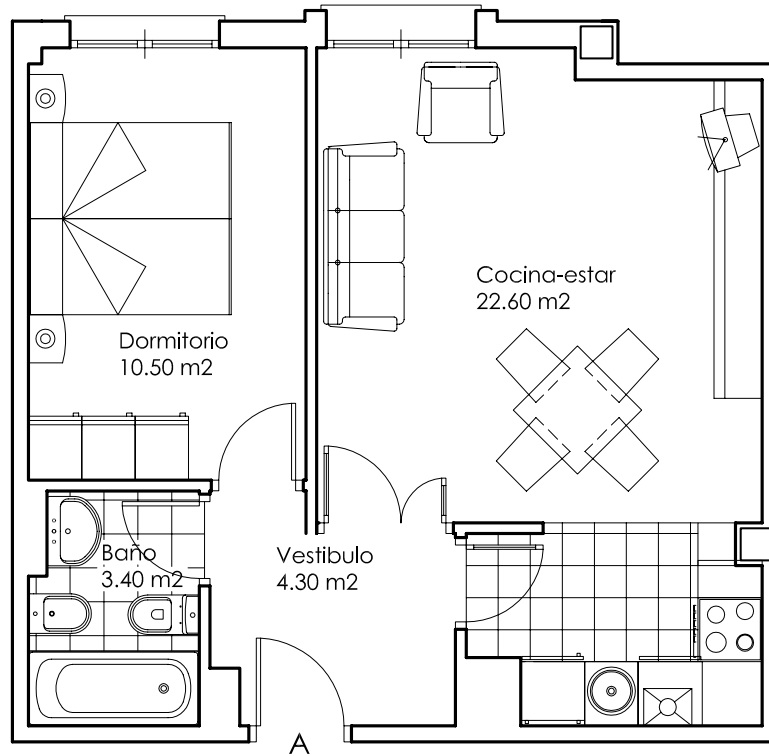

BANIELA NUÑEZ PROMOCIONES, S. L.
"Huerta Las Mananas"
Avda. de Galicia - La Caridad (El Franco)

PLANTA PRIMERA VIVIENDA -A-
SUPERFICIE CONST. VIVIENDA - A - = 46.00 m²
SUPERFICIE UTIL VIVIENDA -A- = 40.80 m²
(UN DORMITORIO)
E= 1/50

Este plano puede sufrir modificaciones en función del desarrollo del proyecto. El amueblamiento reflejado, incluido el de la cocina, es orientativo y tiene únicamente efectos decorativos. No constituye documento contractual.